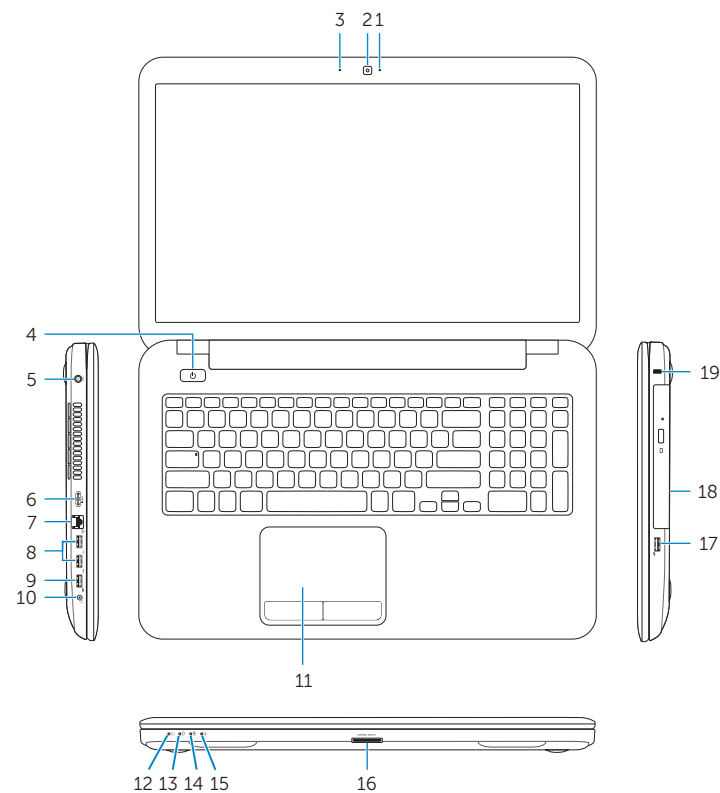

P17E

P17E001/P17E002

**Inspiron 3721/5721/
17-3737/17R-5737**

Features

功能部件 | 功能 | 外觀 | 기능

1. Camera-status light
2. Camera
3. Digital microphone
4. Power button
5. Power-adaptor port
6. HDMI port
7. Network port
8. USB 3.0 ports (2)
9. USB 2.0 port
10. Headset port
11. Touchpad
12. Power-status light