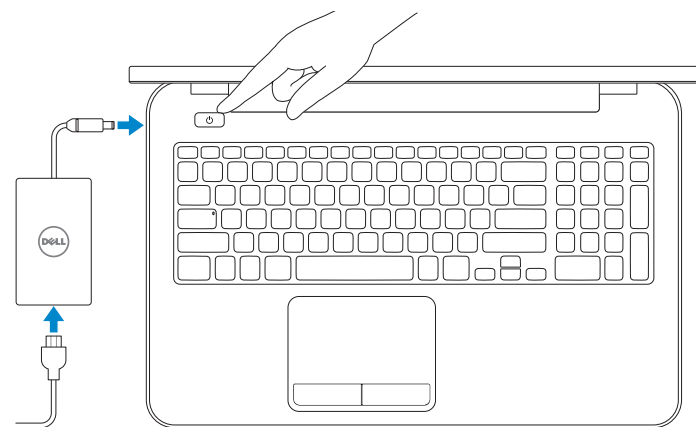

INSPIRON 17/17R

Quick Start Guide

快速入门指南

快速入門指南

クイックスタートガイド

빠른 시작 안내서

1 Connect the power adapter and turn on your computer

连接电源适配器并开启计算机

連接電源變壓器並啟動電腦

電源アダプタを接続し、コンピュータの電源をオンにする

전원 어댑터를 연결하고 컴퓨터를 켭니다

2 Finish Windows setup

完成 Windows 设置 | 完成 Windows 設定

Windows セットアップを終了する | Windows 설치 종료

Enable security and updates

启用安全和更新功能

啓用安全性與更新

セキュリティとアップデートを有効にする

보안 및 업데이트 활성화

Connect to your network

连接到网络

連接網路

ネットワークに接続する

네트워크에 연결