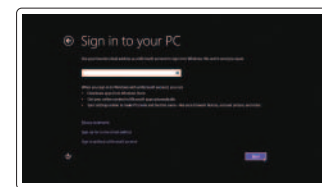

連接電源變壓器並啟動電腦

電源アダプタを接続し、コンピュータの電源をオンにする

전원 어댑터를 연결하고 컴퓨터를 켭니다

2 Finish Windows setup

完成 Windows 设置 | 完成 Windows 設定

Windows セットアップを終了する | Windows 설치 종료

Enable security and updates

启用安全和更新功能

啓用安全性與更新

セキュリティとアップデートを有効にする

보안 및 업데이트 활성화

Connect to your network

连接到网络

連接網路

ネットワークに接続する

네트워크에 연결

Sign in to your Microsoft account or create a local account

登录 Microsoft 帐户或创建本地帐户

登入您的 Microsoft 帳號或建立本機帳號

Microsoft アカウントにサインインする、またはローカルアカウントを作成する

Microsoft 계정에 로그인 또는 로컬 계정 생성

3 Explore resources

浏览资源 | 探索資源